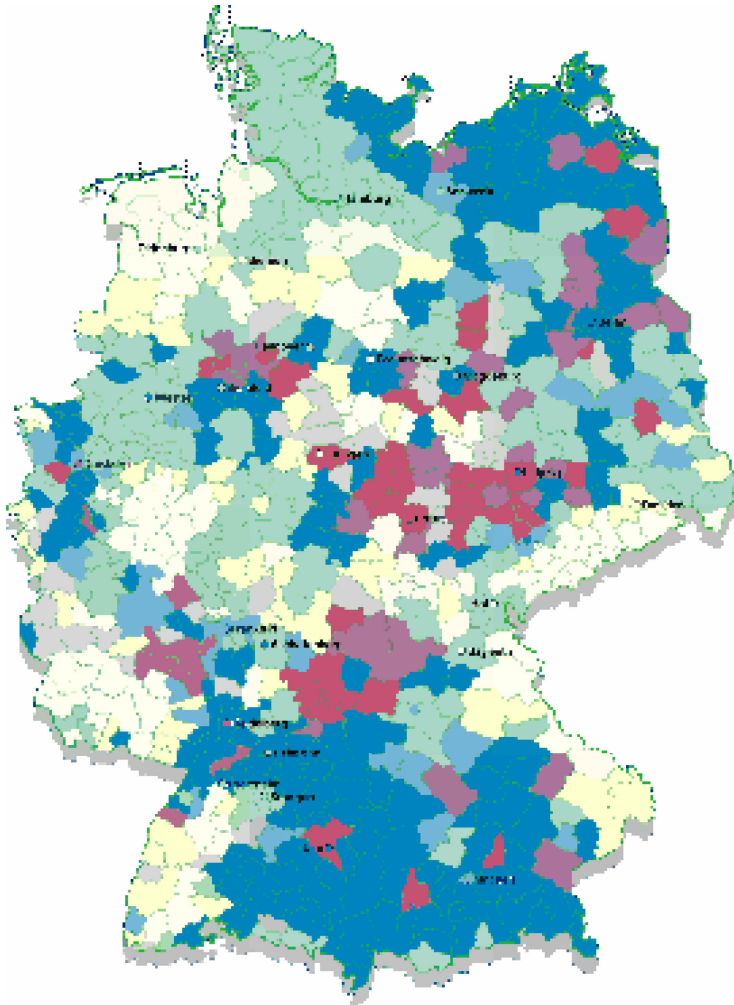

Wasserhärte in Deutschland

Legende:

	1 weich
	1 und/oder 2
	2 mittelhart
	2 und/oder 3
	3 hart
	3 und/oder 4
	4 sehr hart
	5 versch. Wasserhärte

Quelle: Mensch . Wasser . Sonne Wärme & Umwelt Heft 1997,
Umwelt-Broschüre der Tegernseer-Fach-Gruppe e.V.